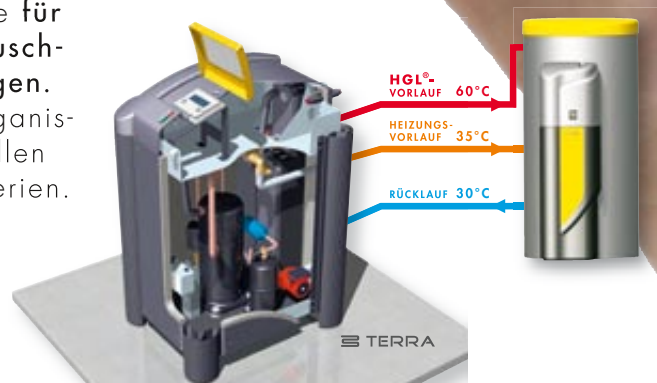

IDM ENERGIESYSTEME GMBH
Seblas 16–18 A-9971 Matrei in Osttirol
Telefon +43(0)4875.6172-0 E-mail team@idm-energie.at